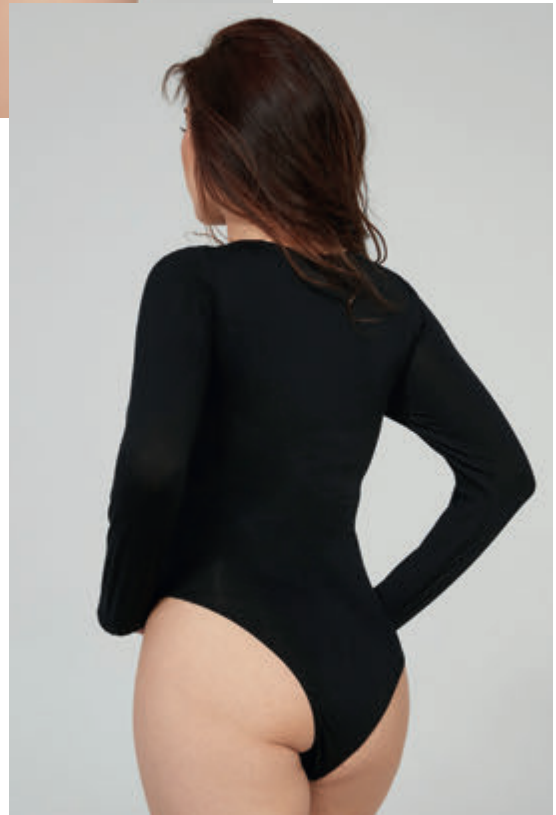

PR

BLOUSE U-NECK |
FCL F02 CL7620 BL/BE/CR/PR

EU SIZE:
S-M-L-XL-2XL-3XL-4XL

**BLOUSE EVENLOPE FRONT |
FCL F02 CL7640 BL/BE/CR/PR**

**EU SIZE:
S-M-L-XL-2XL-3XL-4XL**

SECOND SKIN

**BLOUSE HIGH NECK |
FCL F02 CL7600 BL/BE/CR/PR**