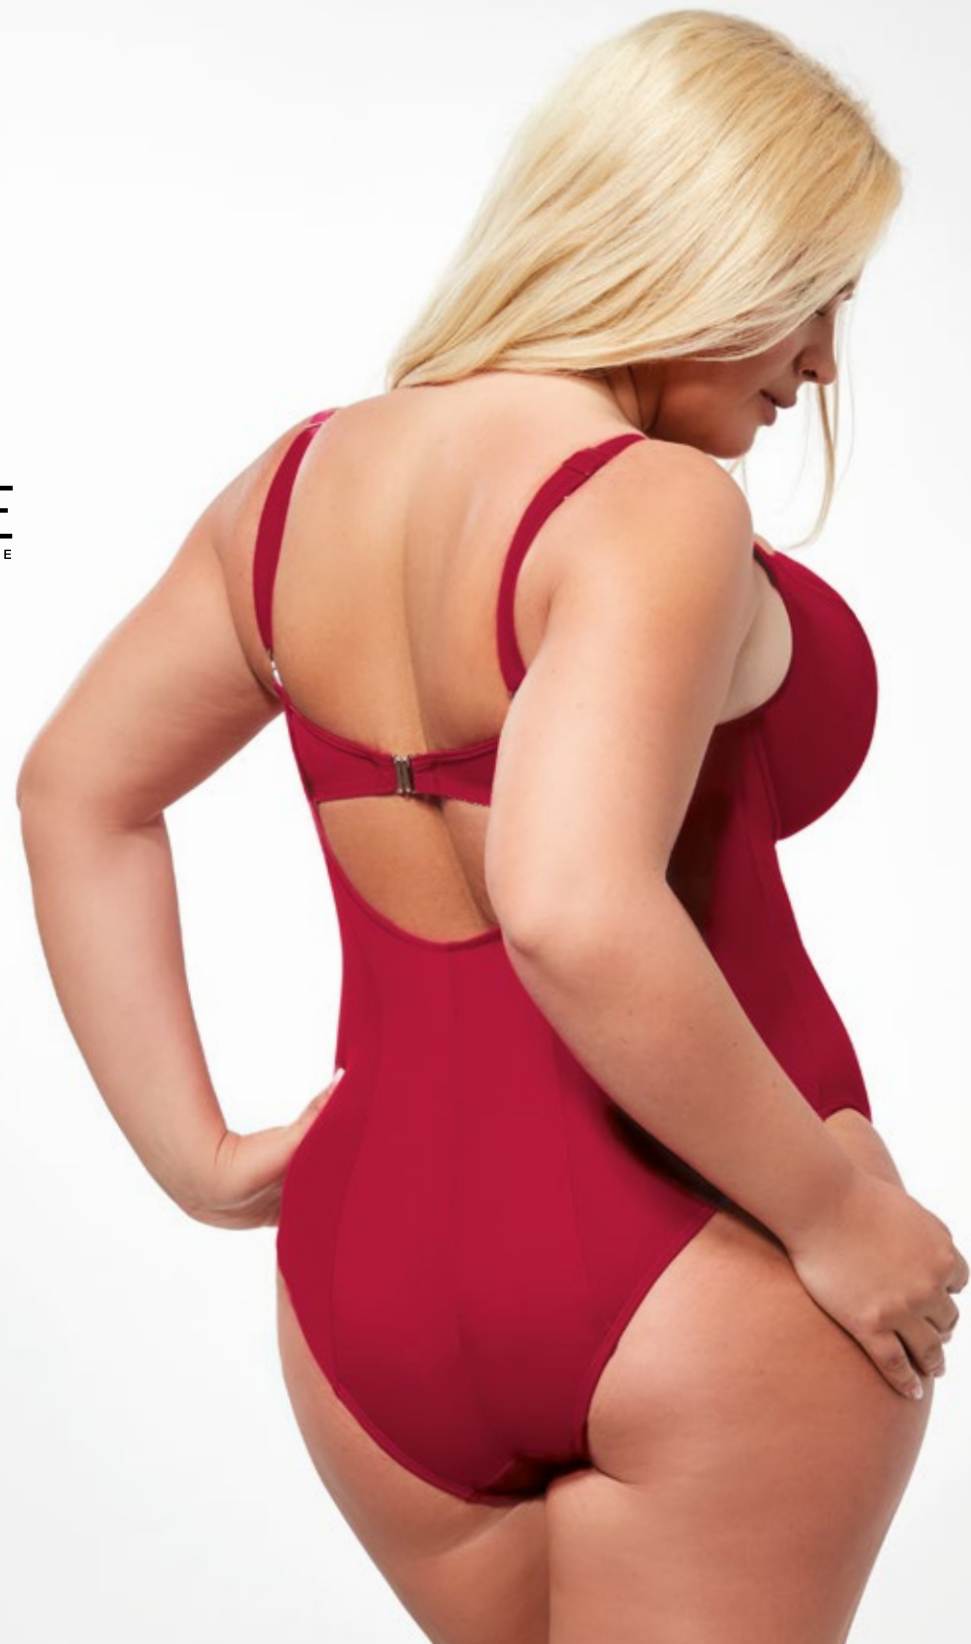

ARTICLE:
BODY SOFT
CN 00 BW CN10
BWB1109
BL/EM/BO/NB

SIZE CHART:

60 G-P
65 G-O
70 F-N
75 E-M
80 D-L
85 D-KK
90 D-K
95 D-JJ
100 D-J
105 D-I
110 D-HH
115 D-H

BEACH

BODY SOFT

BEACH

BODY SOFT